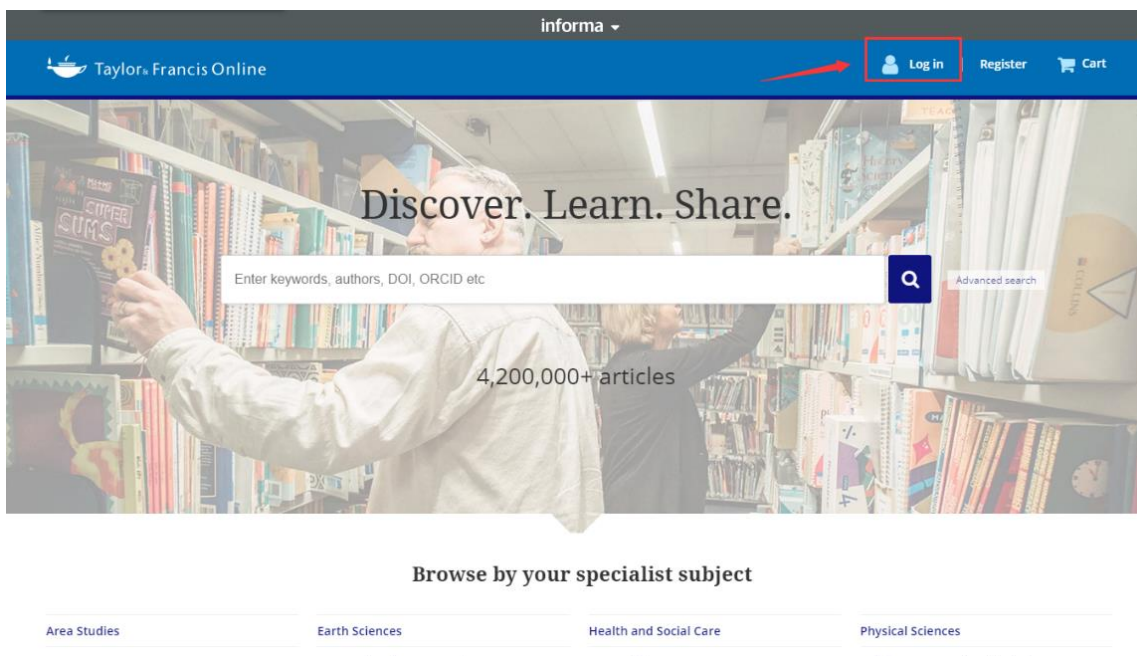

CARSJ 用户资源访问流程（Taylor & Francis Online 版）

1、使用非校园 IP 地址打开浏览器，输入http://www.tandfonline.com/， 点击网页右上角“Login”进入登录页面。

2、在登录页面的“Log in via your institution”下点选“Shibboleth”登录方式。

Log in

Log in via your institution