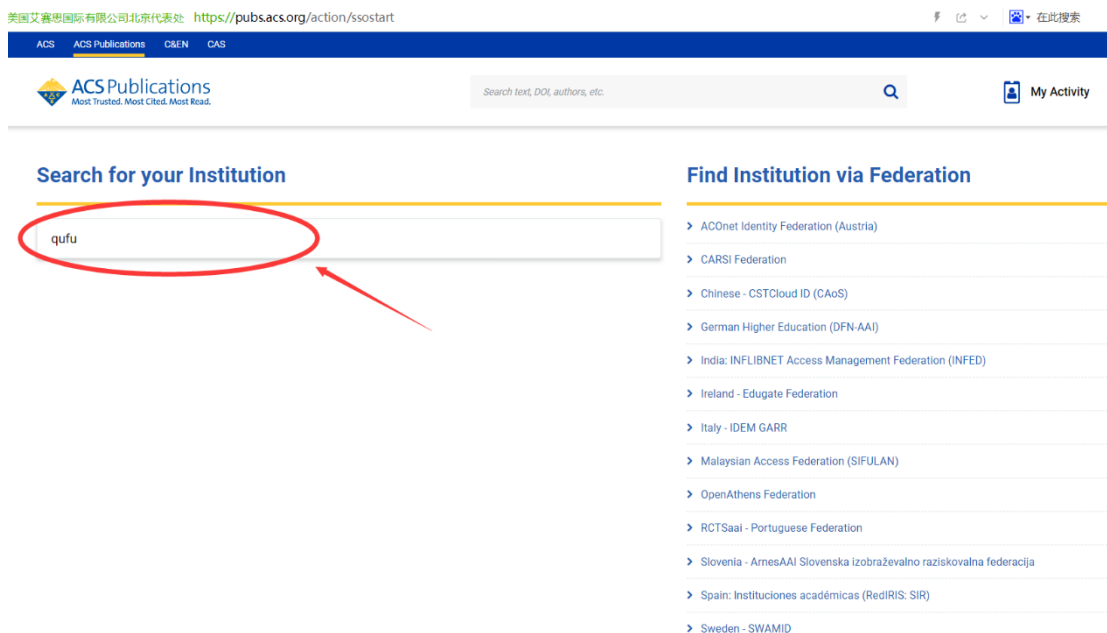

CARS1 用户资源访问流程 (acs 版)

- 1、校外用户打开浏览器，输入数据库地址 <https://pubs.acs.org/>，点击网页左上角的 Find my institution

- 2、在搜索框里输入 Qufu Normal University，找到曲阜师范大学

- 3、进入所选学校的统一身份认证登录界面，输入个人一卡通账号密码，验证成功即可登录访问。

曲阜师范大学
Qufu Normal University