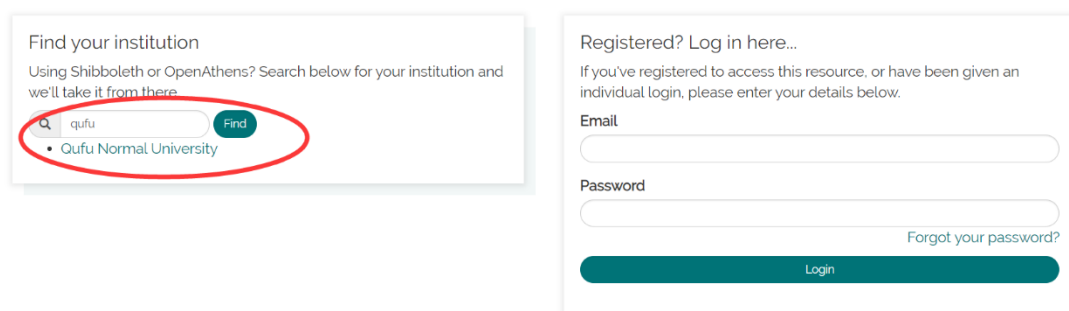

- 1、使用非校园 IP 地址打开浏览器，输入 <http://www.emeraldinsight.com/>，打开右上角图标，选择 Login

- 2、在“Find your institution 找到”Qufu Normal University”

emerald insight

emerald insight

- 3、点击 Qufu Normal University 到曲阜师范大学登陆页面输入个人学校一卡通号和密码

曲阜师范大学
Qufu Normal University

登录到 Emerald (Beta)

账号

密码

不保存账号信息

清除历史授权信息

登录

Emerald beta test