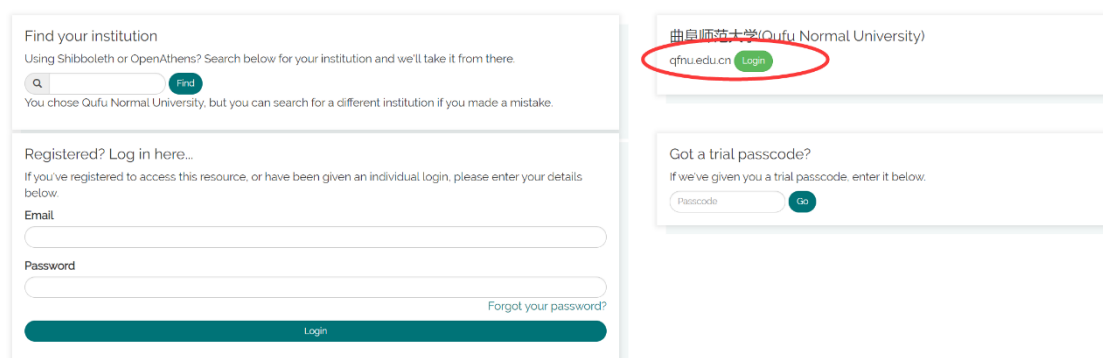

- 1、使用非校园 IP 地址打开浏览器，输入 <http://www.emeraldinsight.com/>，打开右上角图标，选择 Login

- 2、在“Find your institution 找到”Qufu Normal University”

emerald insight

emerald insight

- 3、点击 Qufu Normal University 到曲阜师范大学登陆页面输入个人学校一卡通号和密码

曲阜师范大学
Qufu Normal University

登录到 Emerald (Beta)

账号

密码

不保存账号信息

清除历史授权信息

登录

Emerald beta test